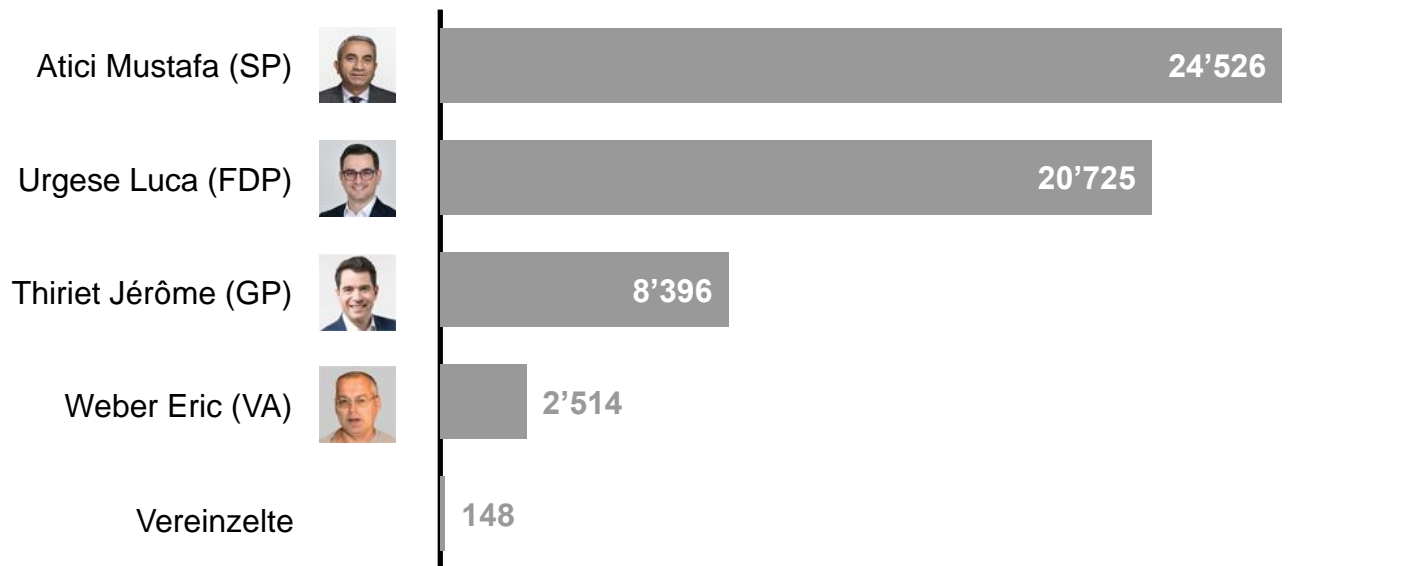

Stimmenzahl der Kandidierenden

Stimmen haben erhalten: 2. Wahlgang am 7.4.2024 Absolutes Mehr: 28'705

Diese Resultate sind provisorisch bis zur amtlichen Publikation im Kantonsblatt.